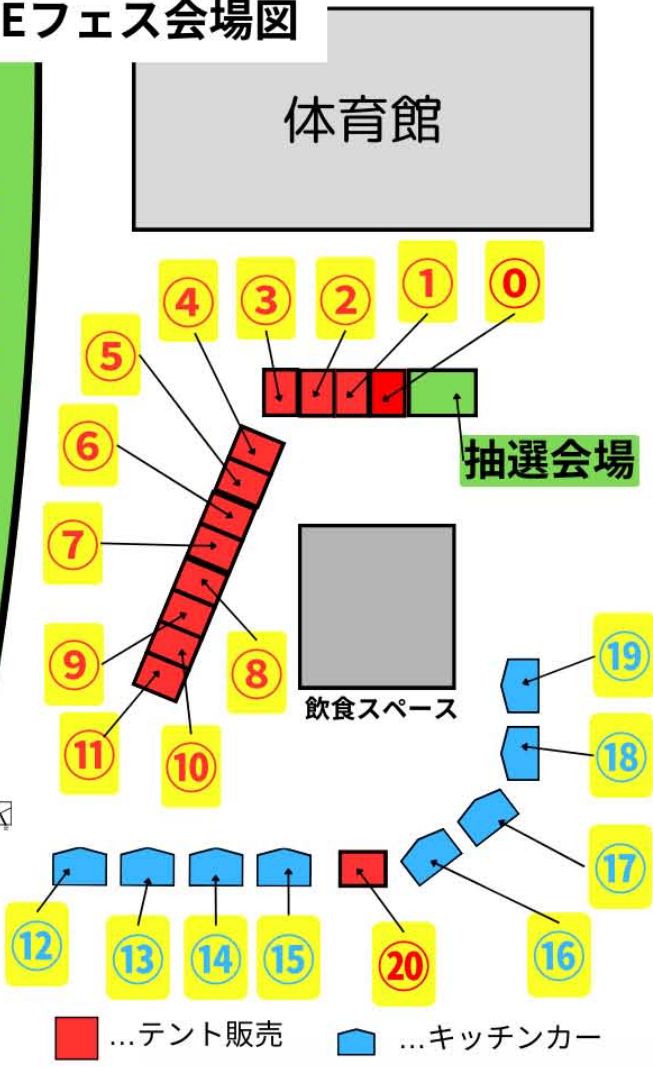

UMEフェス会場図

陸上競技場

①	YUMMY YUMMY
②	白浜町商工会青年部
③	餃子屋玲玲
④	hanabee
⑤	日置川みらい館
⑥	山の上の小さな洋菓子店meguru
⑦	菓子工房HOCCO
⑧	Annpanto.
⑨	膳
⑩	みなべ町商工会青年部
⑪	まるの農園・中山農園
⑫	アンディアーモ
⑬	クロワッサンたい焼き
⑭	isonoキッチン
⑮	まるひ中華そば
⑯	パンダキッチン
⑰	Caféかぎあな
⑱	ベーカリーレストランKOKAGE
⑲	LEALEA
⑳	神島屋
㉑	牟婁商工会青年部