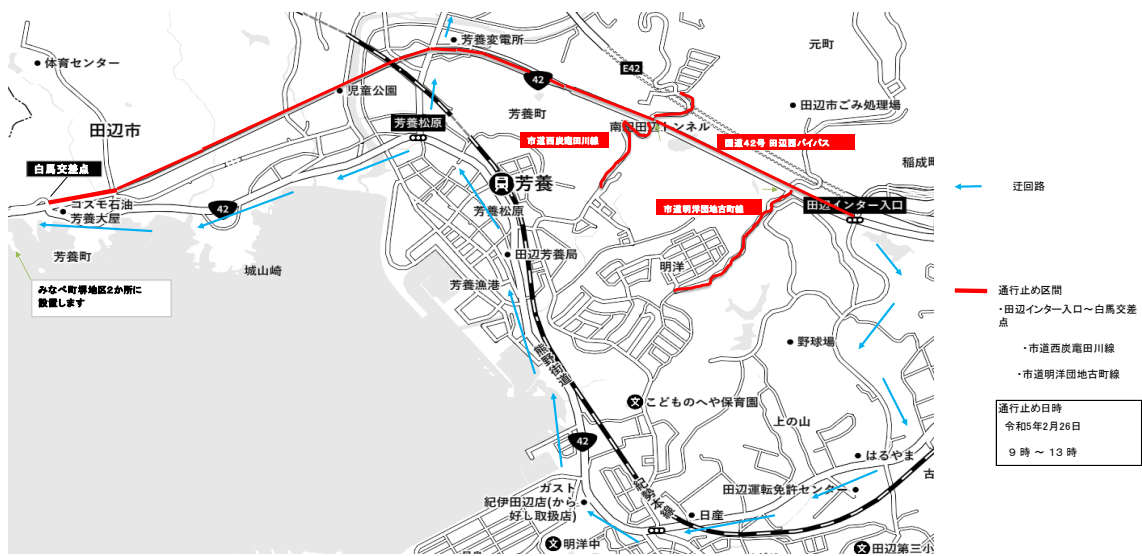

★交通規制のお知らせ★

2023年2月26日（日）UME ロードマラソン開催のため田辺西バイパスで交通規制を実施します。

大会当日は大変ご不便とご迷惑をおかけし、申し訳ございませんが、何卒ご理解とご協力をお願いします。

第9回南紀田辺UMEロードマラソン 通行止め区間と迂回路地図

- ★ランナーが走行中は、車両の通行や横断はできません。（緊急車両を除く）
- ★マラソンコースにつながる周辺道路も規制されます。
- ★田辺スポーツパーク内も一部交通規制を実施しております。
- ★交通規制・う回は、現場警備員や警察官の指示に従ってください。
- ★歩行者や自転車は、大会関係者の指示に従って横断してください。
- ★コース上では大会前の駐車・停車をご遠慮ください。
- ★周辺道路の渋滞、路線バスの遅延、運休等にご注意ください。
- ★大会開催時は交通渋滞が予想されます。
- ★会場およびコース沿道でのドローン等の飛行は禁止します。

※大会当日、田辺市ゴミ処理場は閉鎖しており、家庭ごみの自己搬入は3月5日に振替となります。